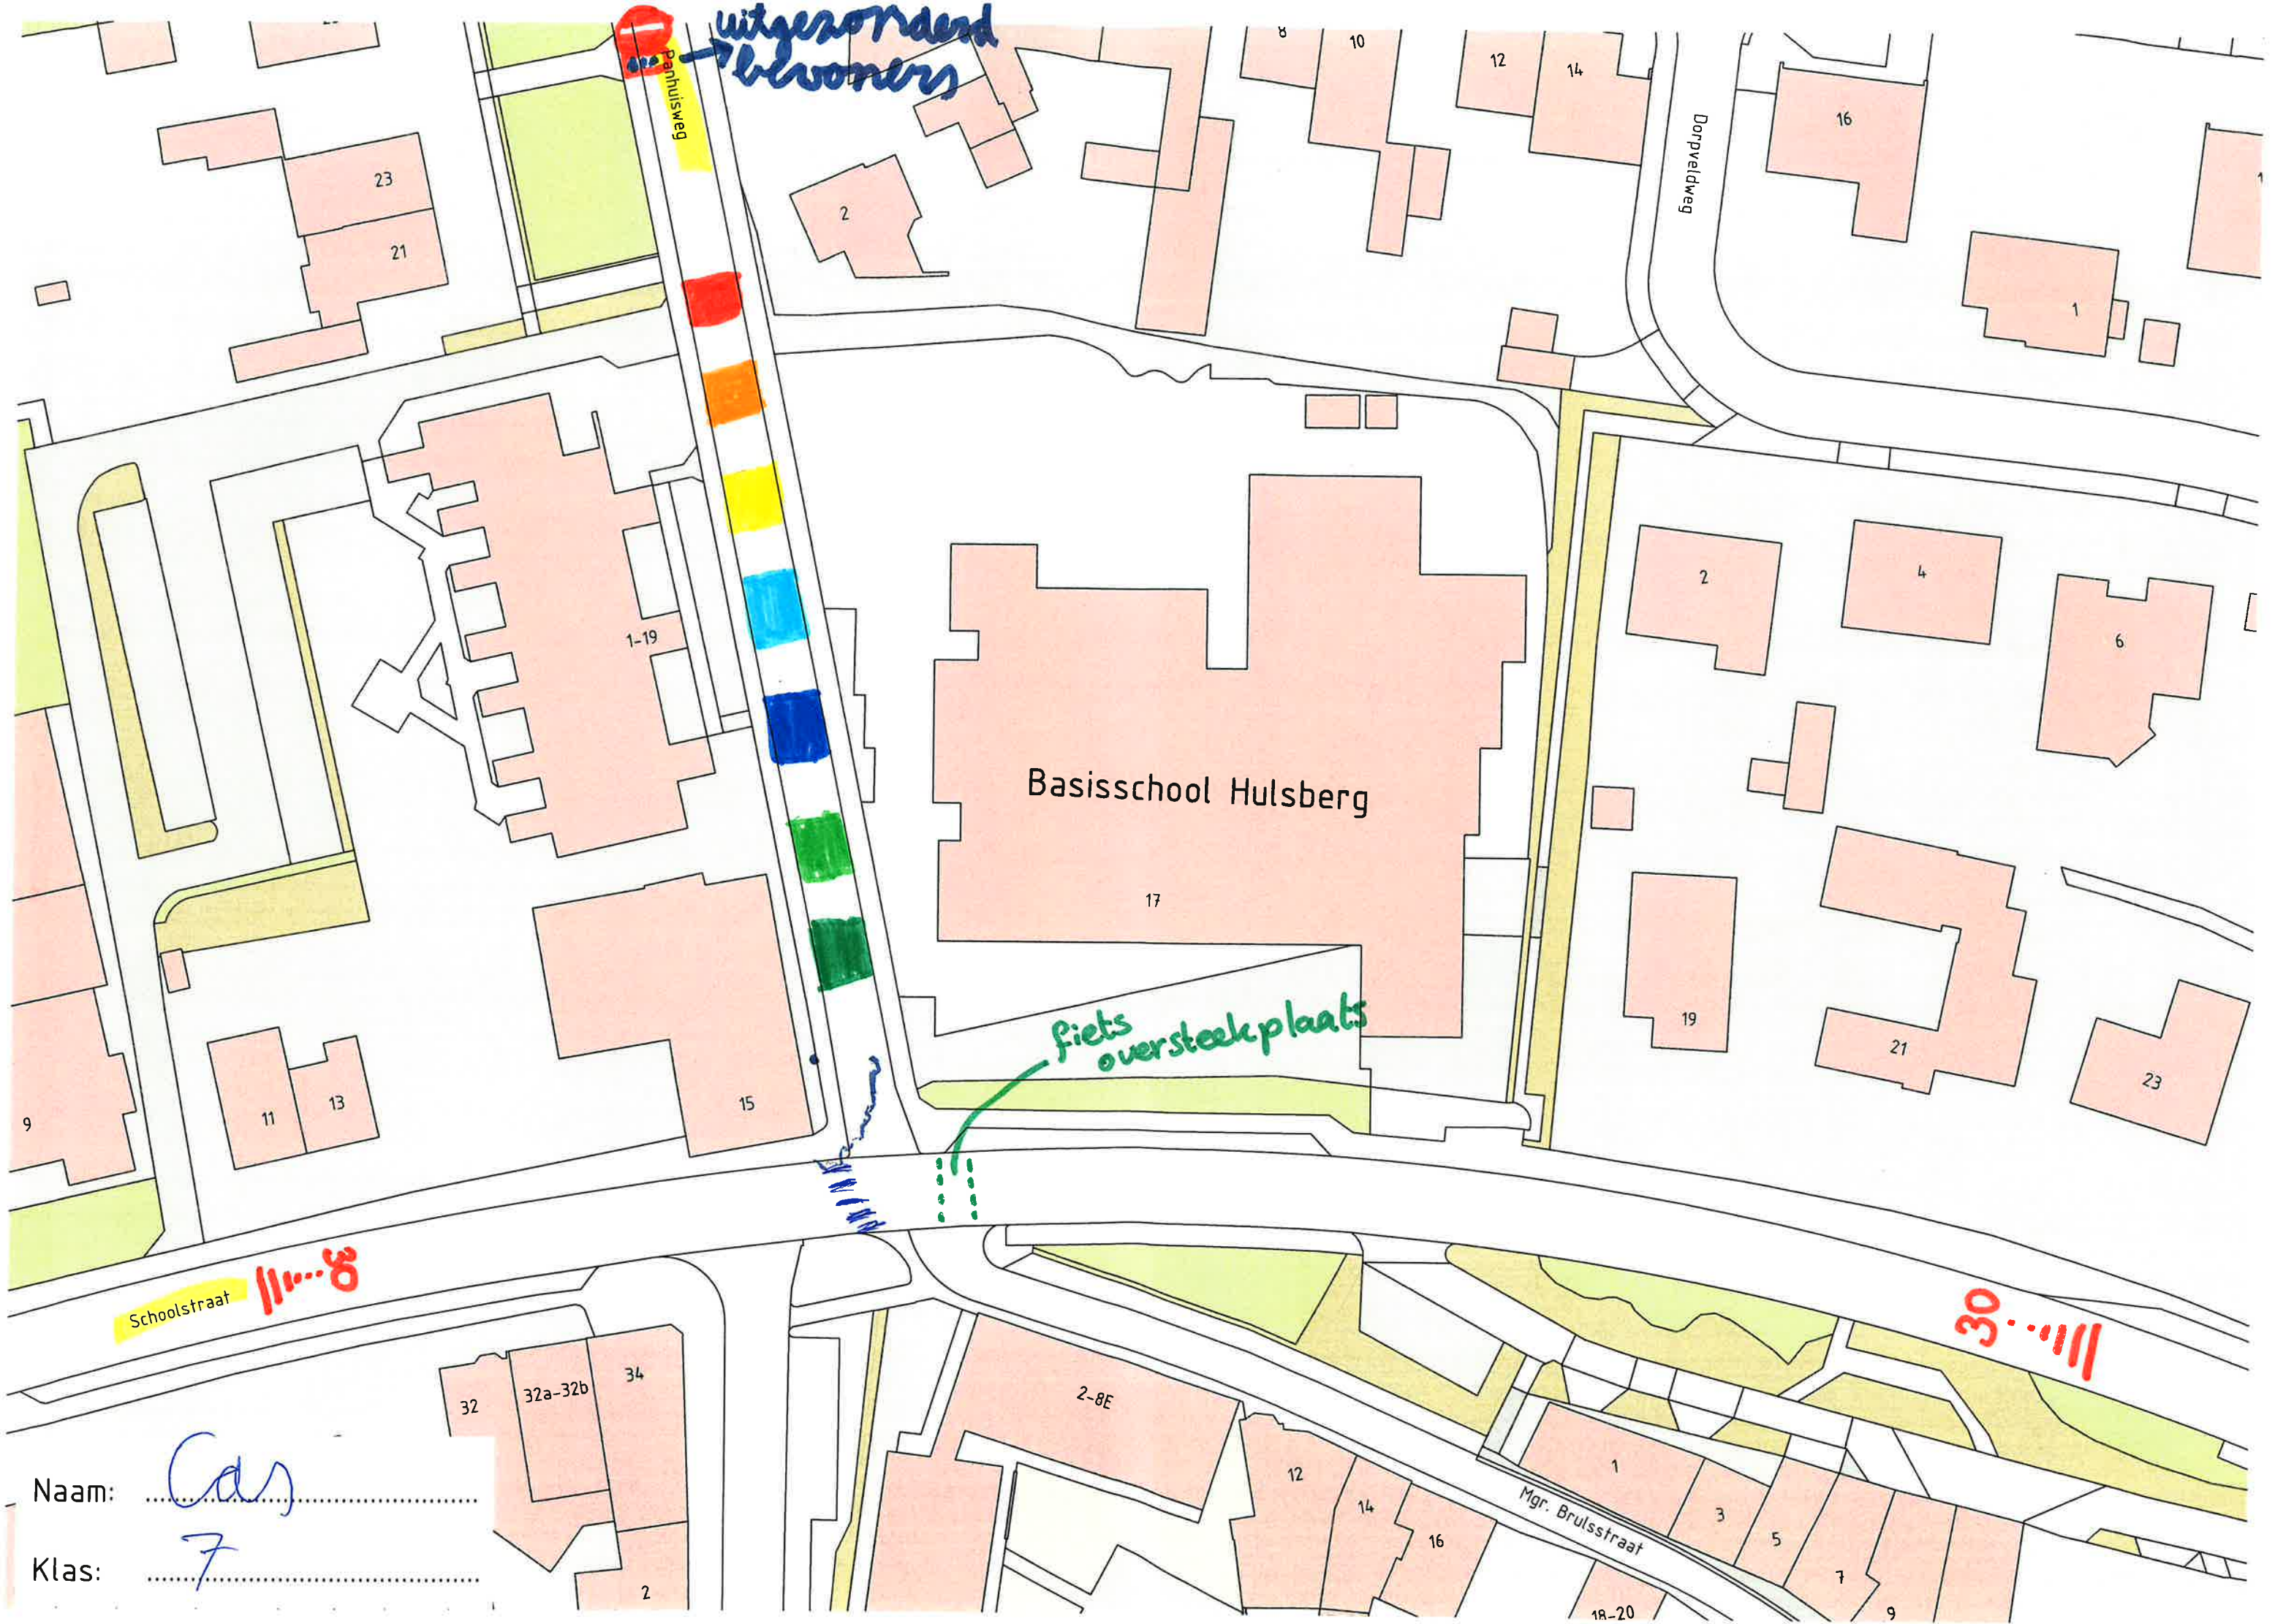

Naam: Lieke en Jip

Klas: 6

uitgezondend
bewoners

Basisschool Hulsberg

fiets
oversteekplaats

Schoolstraat 8

30

Mgr. Brulsstraat

Sorego

30-111

30-111

Naam: Stuart + Lou

Klas: alle 9 groepen

Mgr. Brulsstraat