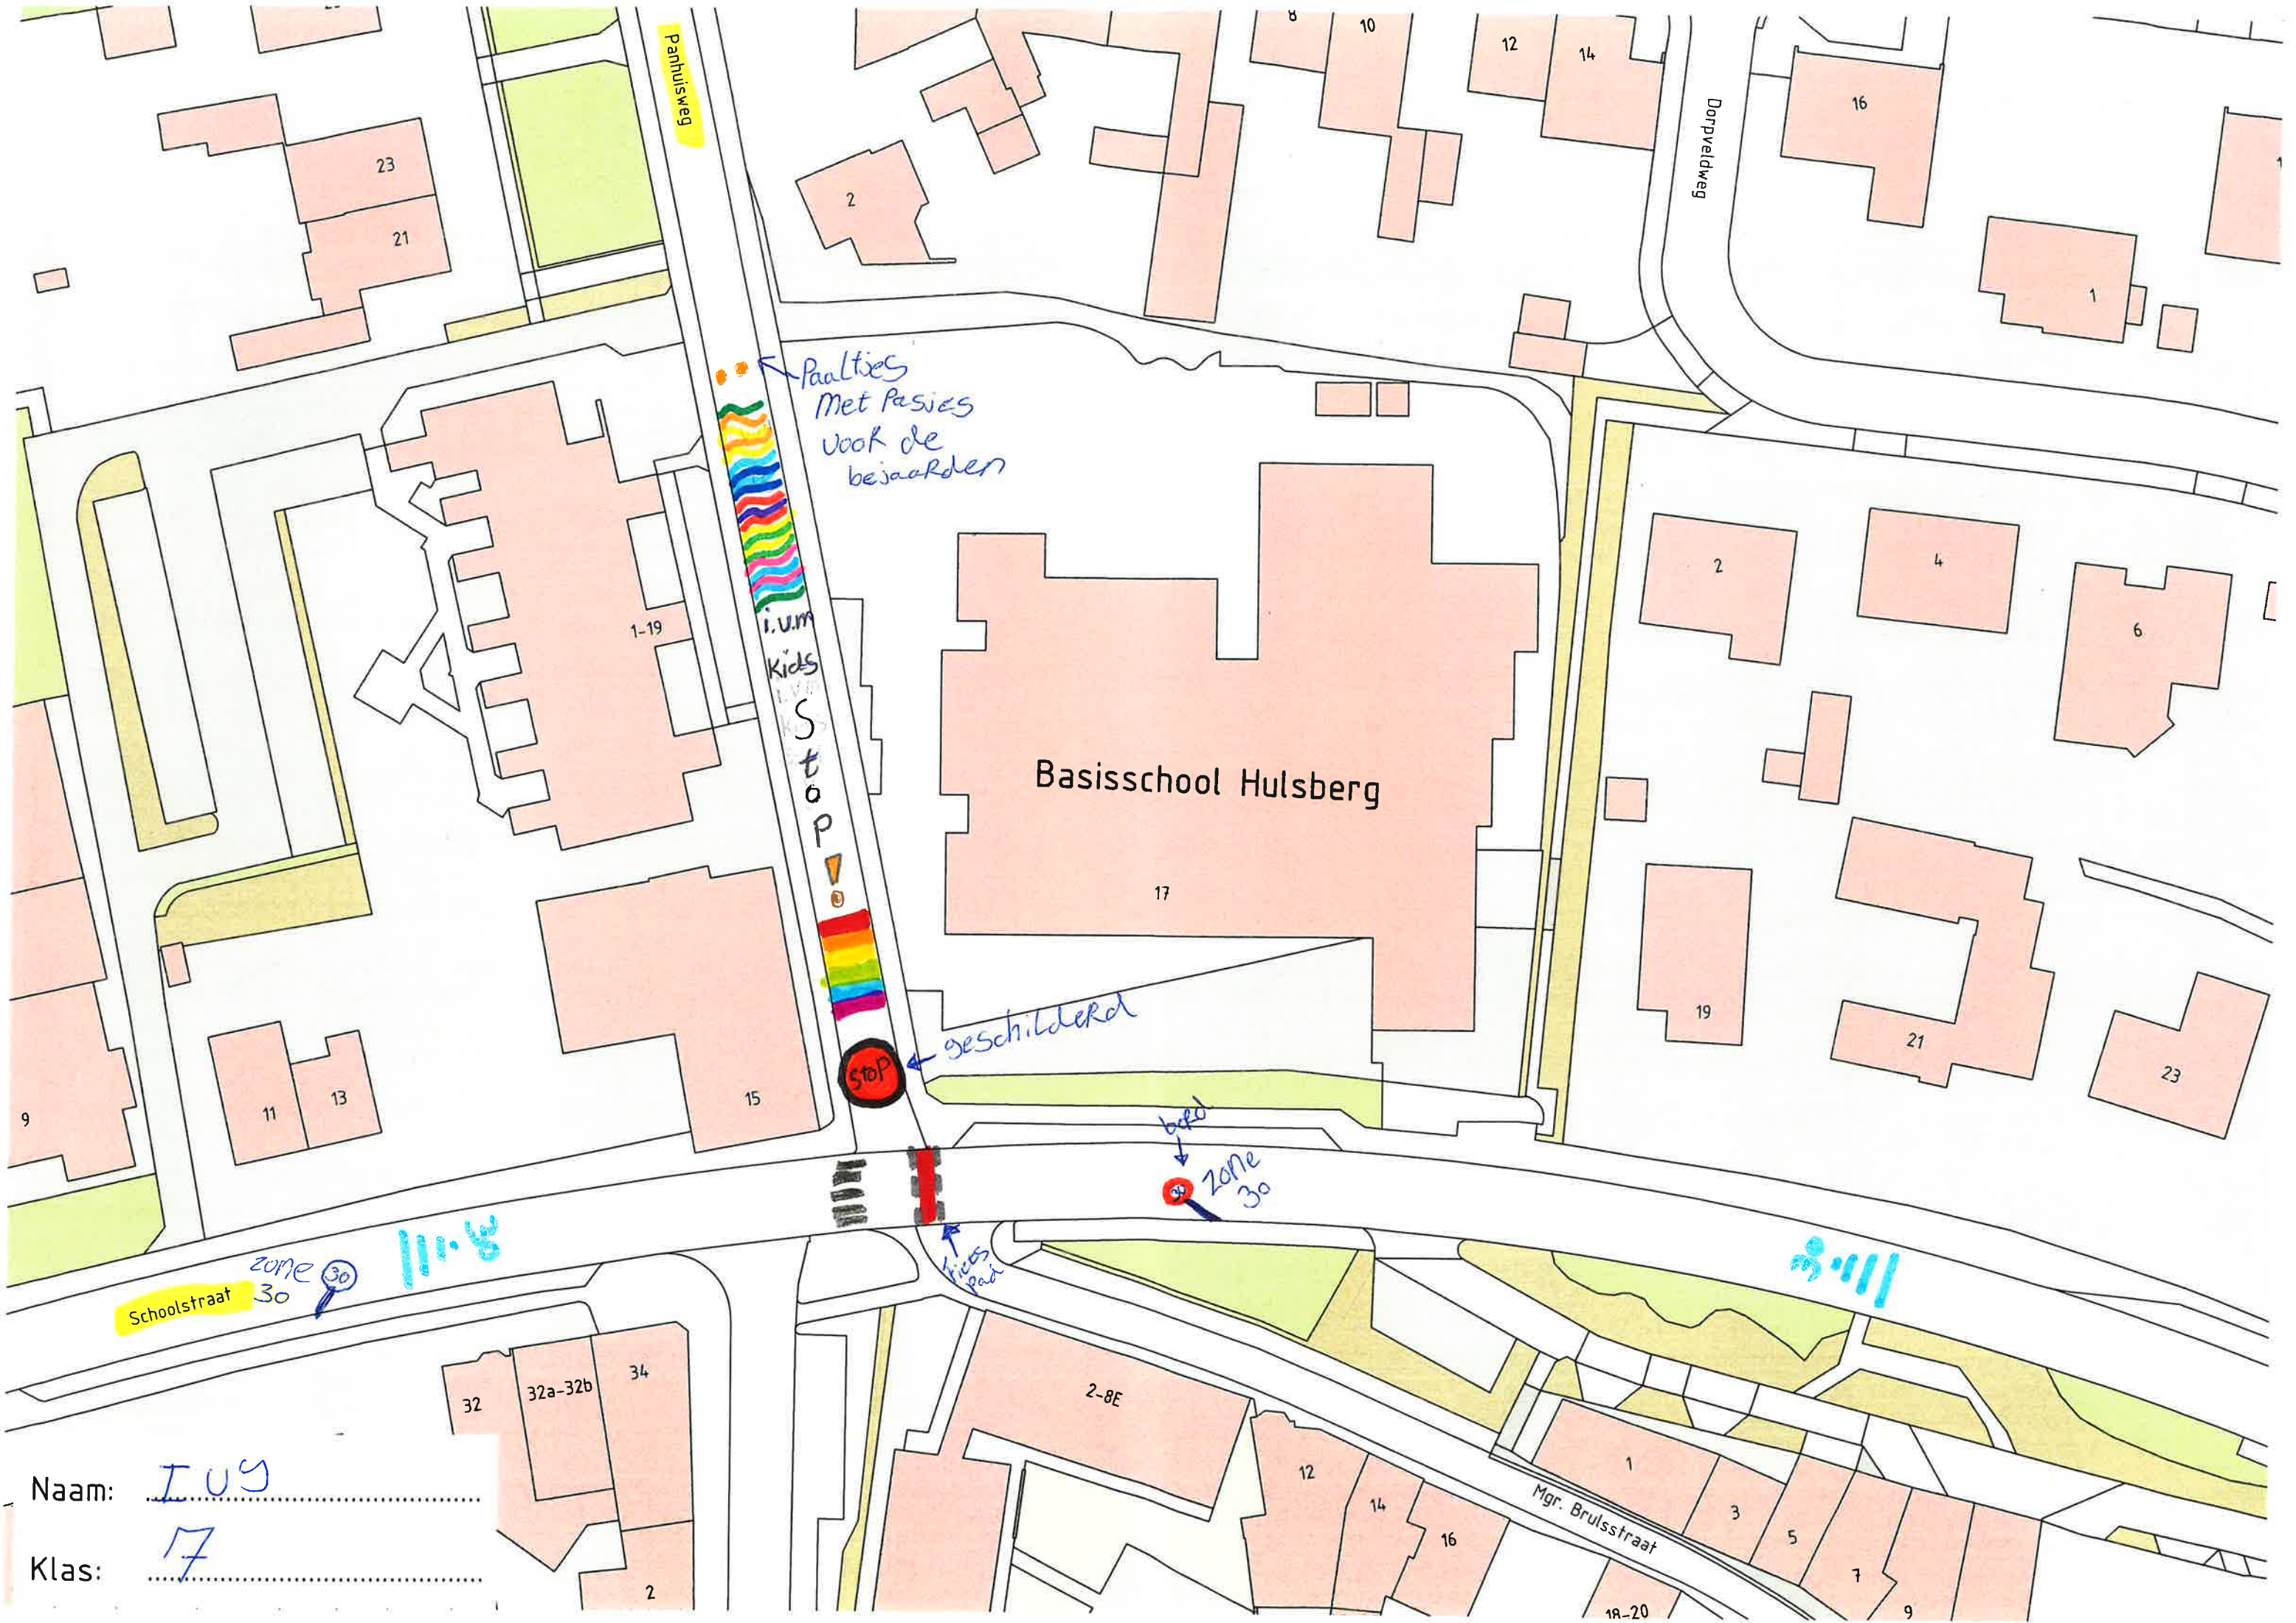

Naam: Lieke en Jip

Klas: 6

uitgezondend
bewoners

Basisschool Hulsberg

fiets
oversteekplaats

Schoolstraat 8

30

Mgr. Brulsstraat

Naam: Cas

Klas: 7

Naam: IUG

Klas: 7

panhustjes

PASOP PASOP

Basisschool Hulsberg

30-111

Sorego

30-111

30-111

Naam: Stuart + Lou

Klas: alle 9 groepen

Mgr. Brulsstraat