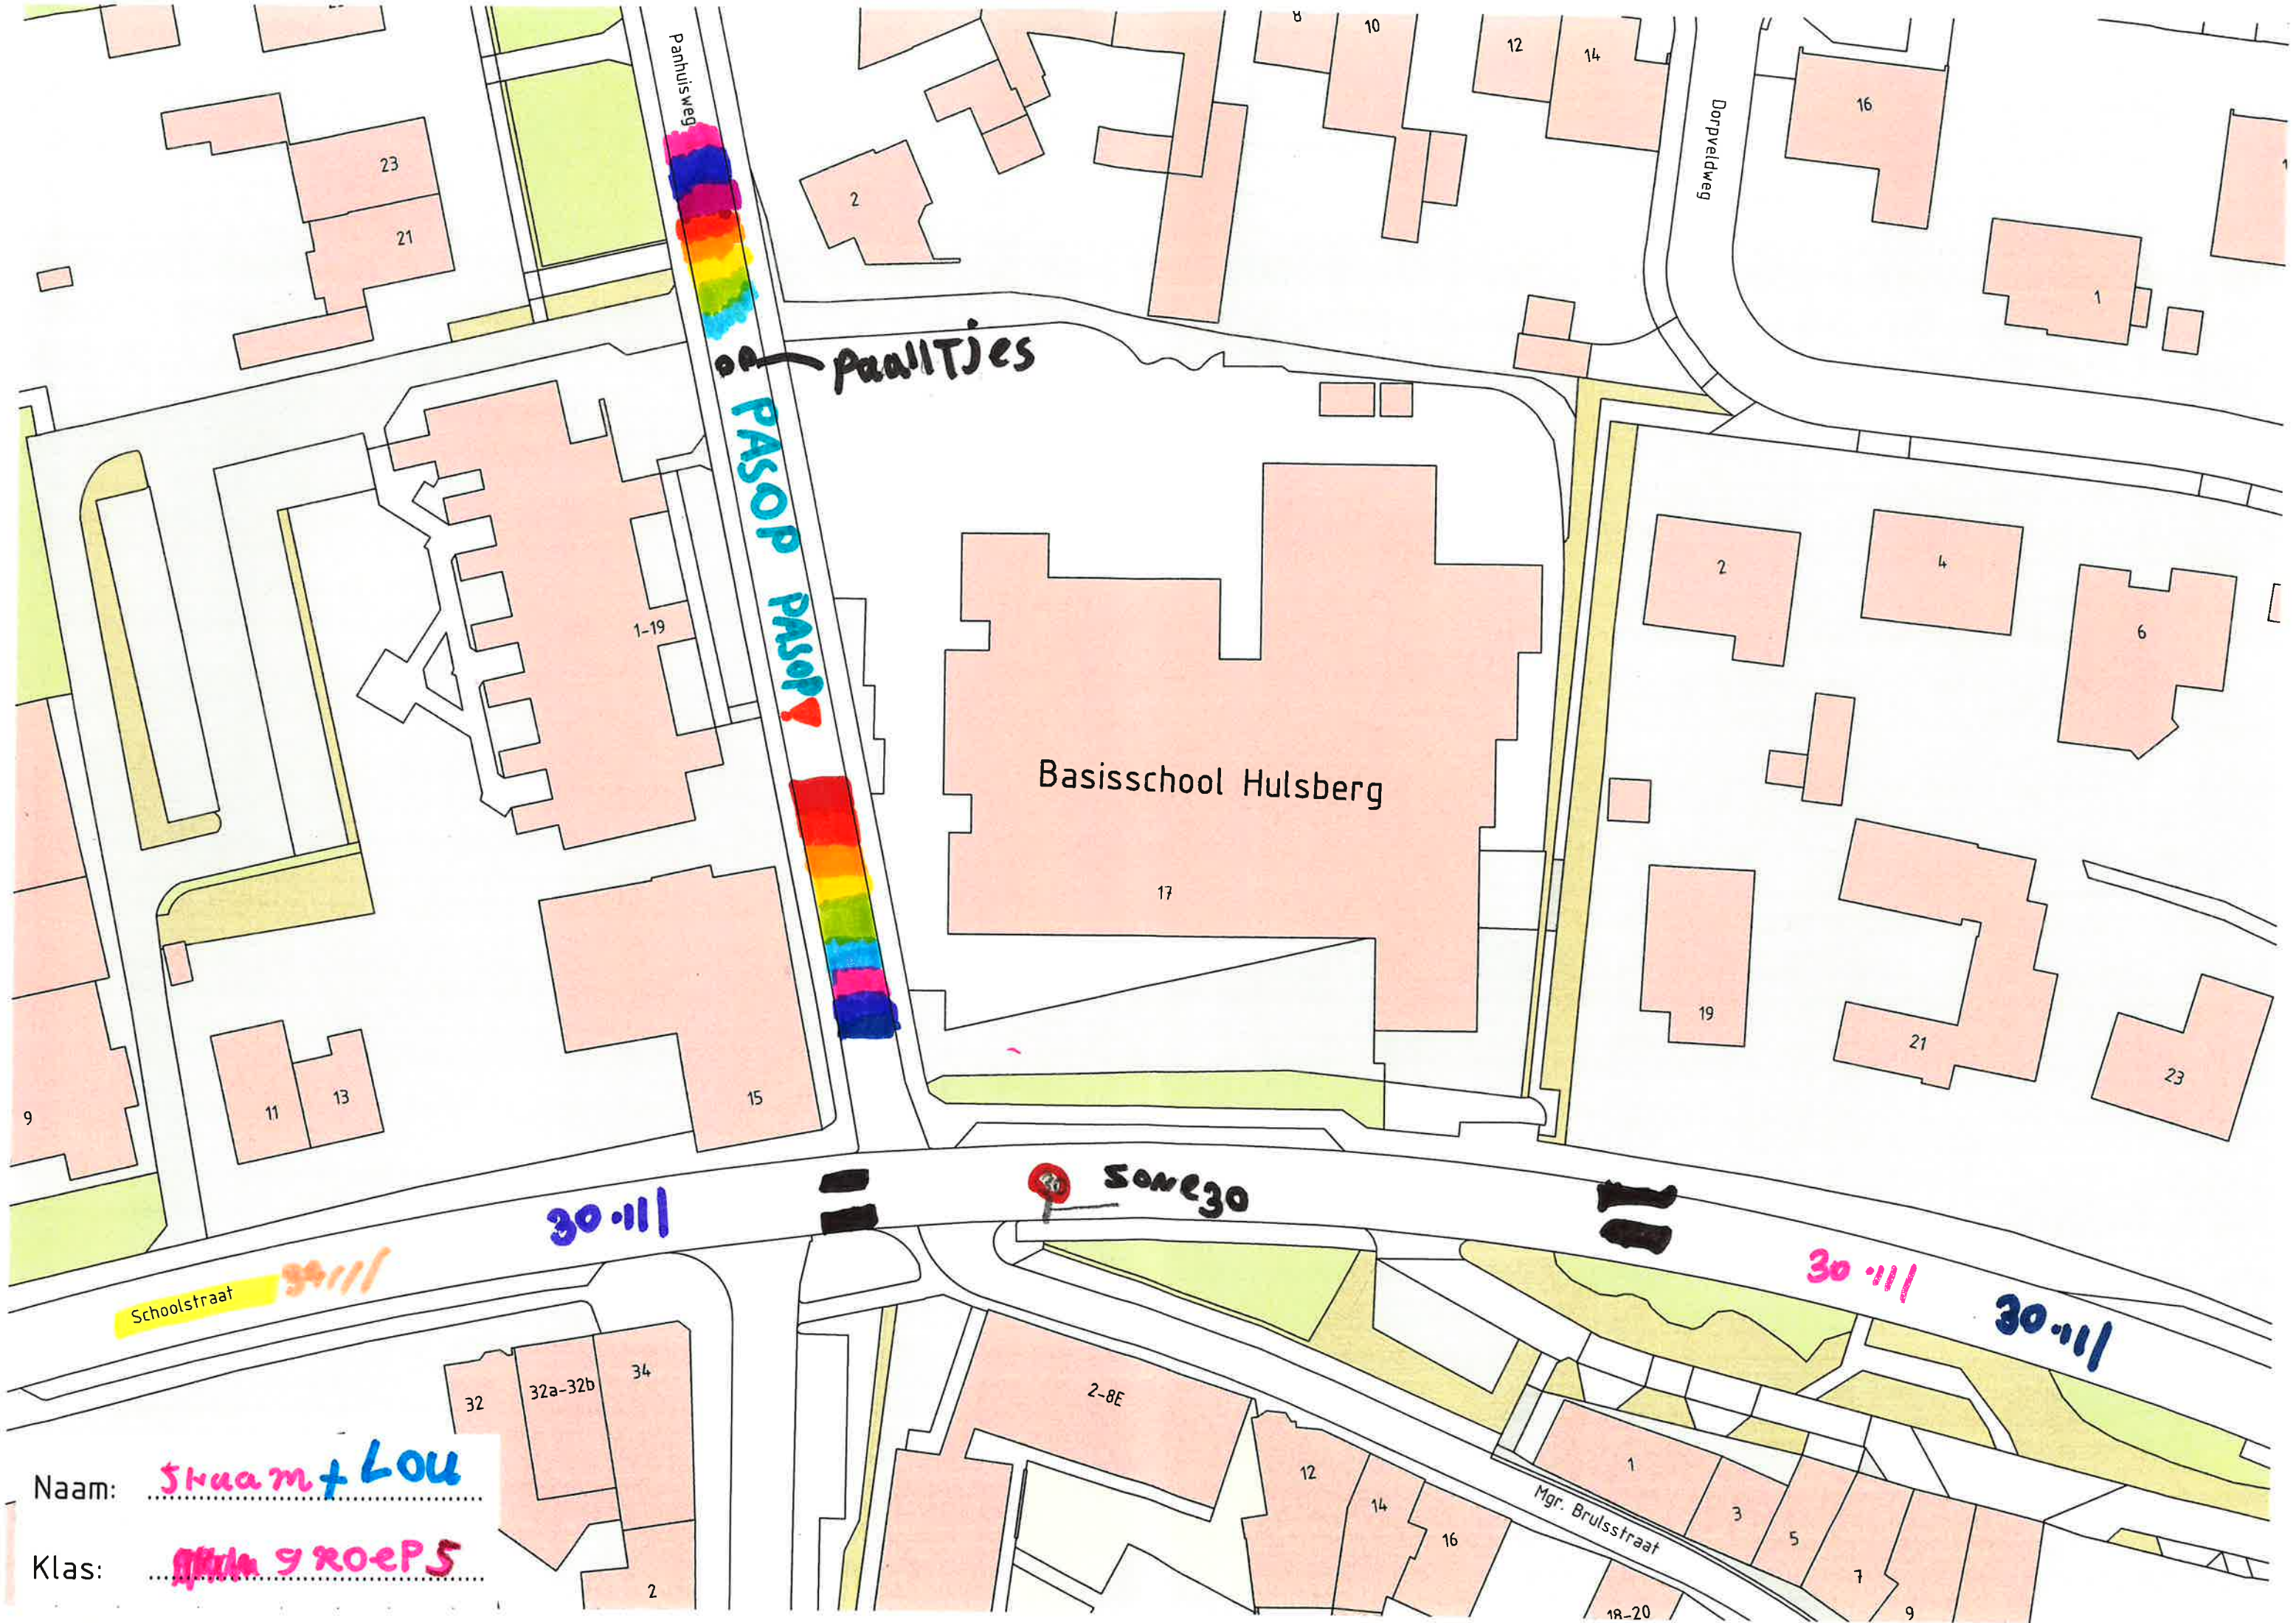

Naam: Lieke en Jip

Klas: 6

uitgezondend
bewoners

Basisschool Hulsberg

fiets
oversteekplaats

Schoolstraat 8

30

Mgr. Brulsstraat

Naam: Cas

Klas: 7

Naam: IUG

Klas: 7

panhustjes

PASOP PASOP

Basisschool Hulsberg

30-111

Sorego

30-111

30-111

Naam: Stuart + Lou

Klas: alle 9 groepen

Mgr. Brulsstraat